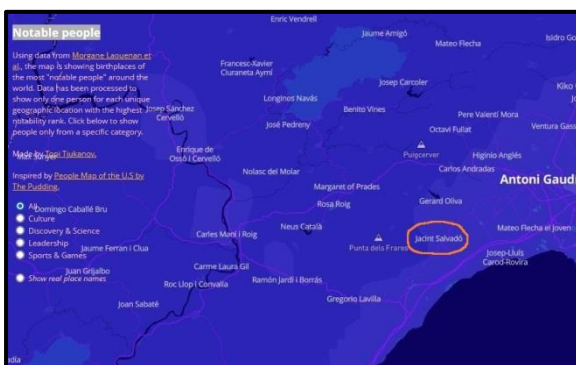

ressò mont-roigenc

JACINT SALVADÓ ÉS LA PERSONA MÉS FAMOSA DE MONT-ROIG

Esther Bargalló

12-08-2022

Un mapa interactiu, creat pel geògraf finès Topi Tjukanov, dona a conèixer qui és la persona més notable nascuda a cada municipi del planeta.

El web que ha creat s'anomena "Notable People" i permet explorar els municipis del globus terraquí a la recerca del personatge més destacat nascut a cada poble.

La informació s'ha extret de *wikipedia* i *wikidata*, a partir de les interaccions que ha tingut cada pàgina. El treball l'han realitzat diversos investigadors a partir d'una base de dades amb 2,3 milions d'individus i s'ha publicat a la revista *Scientific Data*.

El mapa es pot visualitzar pel nom del municipi i mostra personatges de diferents àmbits: Cultura, Descobriment i Ciència, Lideratge i Esports. Si es clica damunt el nom del personatge, a més, es llegeix el rang de notabilitat, el gènere i si és viu o no.

Si mirem Catalunya veurem noms com: Antoni Gaudí a Reus, Joan Miró a Barcelona, Salvador Dalí a Figueres, Pau Casals al Vendrell, Pep Guardiola a Santpedor....i molts més.

Podeu consultar el mapa a: <https://tjukanovt.github.io/notable-people>